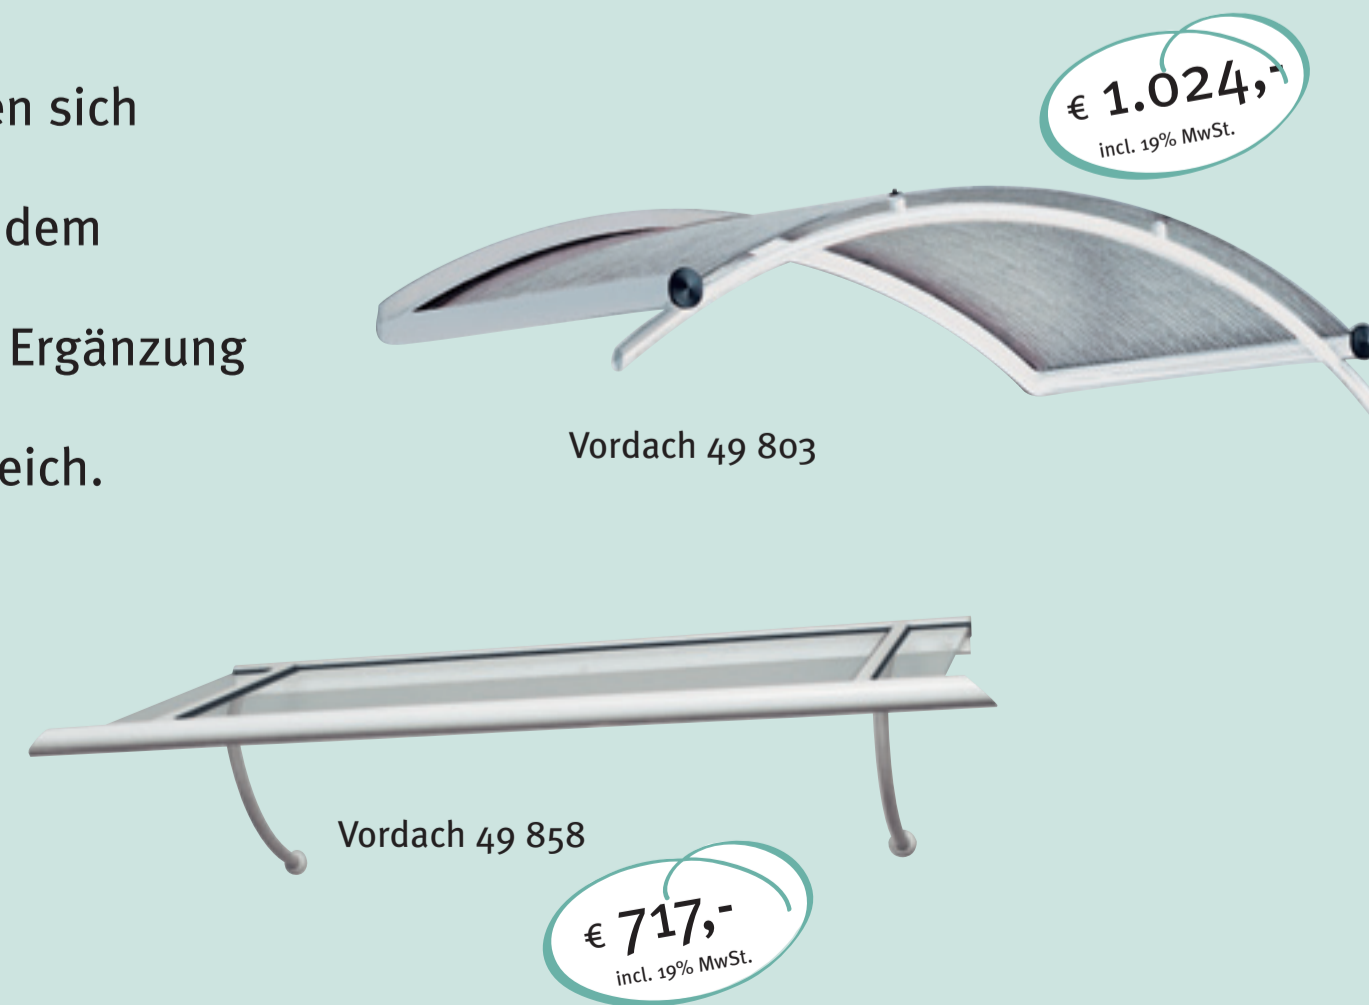

Vordach 49 803 € 1.024,- incl. 19% MwSt. Vordach 49 858 € 717,- incl. 19% MwSt.

In den Preisen ist die gesetzliche Mehrwertsteuer in Höhe von 19 % enthalten. Abbildungen teilweise mit mehrpreispflichtigen Sonderausstattungen.

weru
Fenster und Türen fürs Leben