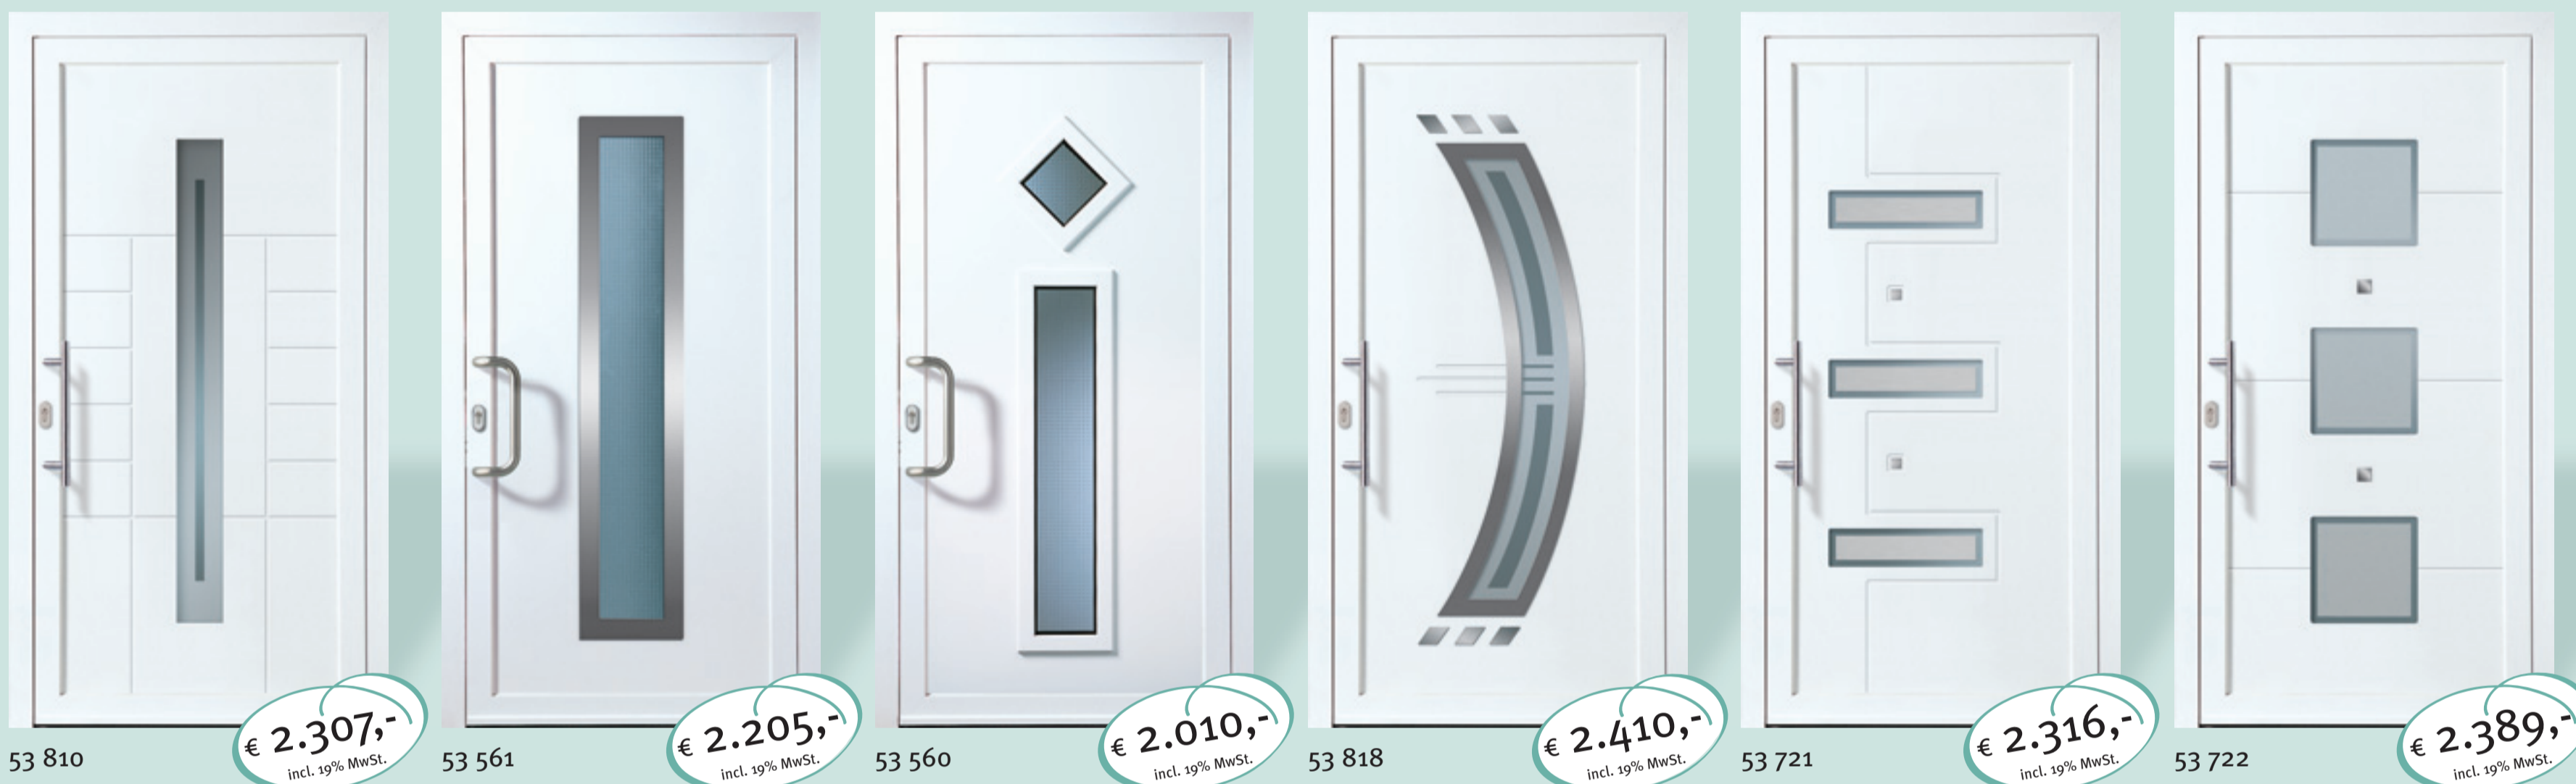

WERU-ALUMINIUM-HAUSTÜREN

Aktion

1/2007

IN MARKENQUALITÄT

Die Preise des Sonderprogramms sind gültig bis 31.03.2008

53 154 € 2.194,- incl. 19% MwSt. 53 780 € 2.564,- incl. 19% MwSt. 53 926 € 3.620,- incl. 19% MwSt. 53 778 € 2.615,- incl. 19% MwSt. 53 556 € 2.307,- incl. 19% MwSt. 53 774 € 2.358,- incl. 19% MwSt. 53 772 € 2.543,- incl. 19% MwSt.

Alle Haustüren des Sonderprogramms mit selbstverriegelndem Mehrriegelschloss Weru-AutoLock.

53 810 € 2.307,- incl. 19% MwSt. 53 561 € 2.205,- incl. 19% MwSt. 53 560 € 2.010,- incl. 19% MwSt. 53 818 € 2.410,- incl. 19% MwSt. 53 721 € 2.316,- incl. 19% MwSt. 53 722 € 2.389,- incl. 19% MwSt.